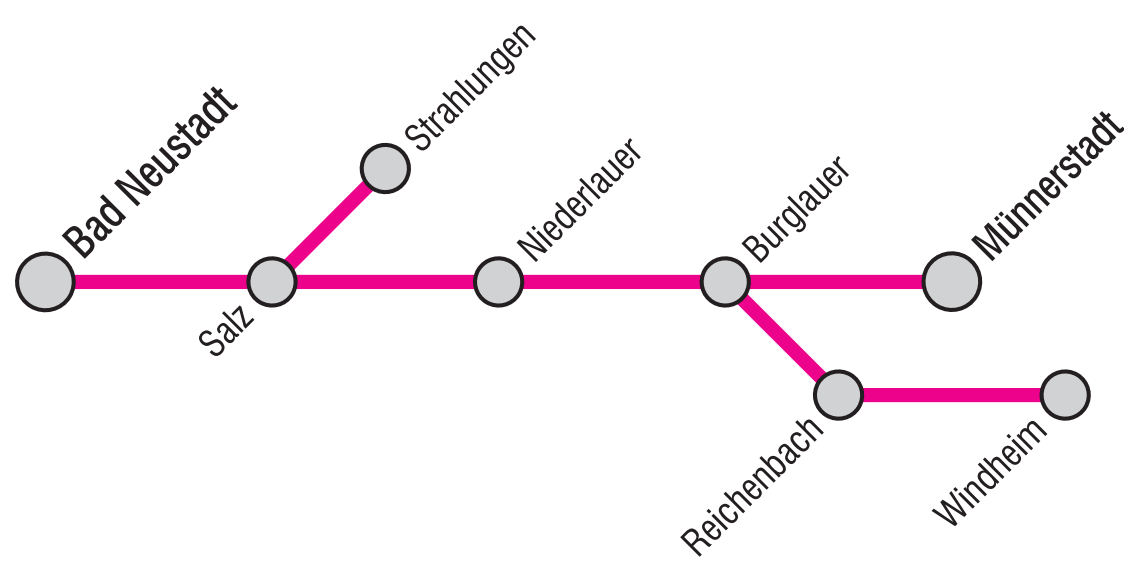

Bad Neustadt – Salz – Strahlungen / Münnerstadt

Verkehrsunternehmen: Kurt Geis GmbH · 97616 Bad Neustadt a. d. Saale · Am Weichselrain 11 · Tel.: 09771 62500 · www.geis-reisen.de
Segler AG · 97702 Münnerstadt · Leo-Weismantel-Straße 11 · Tel.: 09733 9447

Table with columns for Fahrtnummer, Montag - Freitag, and Samstag, listing bus routes and departure times for various stations like Münnerstadt Volksschule, Salz VR-Bank, and Bad Neustadt Bahnhof.

Table with columns for Fahrtnummer, Montag - Freitag, and Samstag, listing bus routes and departure times for various stations like Bad Neustadt Bahnhof, Salz VR-Bank, and Strahlungen Rathaus.

Zeichenerklärung: [S] nur an Schultagen, [99] fährt Haltestellen in anderer Reihenfolge an, [H] hält nur zum Aussteigen, [R] Rufbus: Bedienung nur nach tel. Voranmeldung bis 15.00 Uhr des vorigen Werktages unter 09771 917 80 94

Am letzten Schultag vor den Sommer- und den Weihnachtsferien Zusatzfahrten um 11.20 Uhr ab Bad Neustadt, Post über Schulberg nach Salz, Strahlungen, Niederlauer und Burglauer

ÖPNV-Informationen Landkreis Rhön-Grabfeld